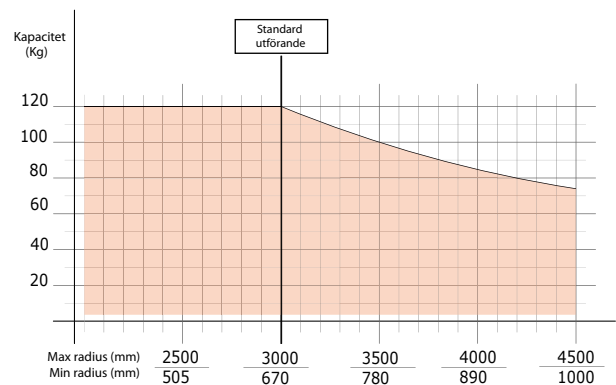

Det utbalanserade godset kan förflyttas steglöst i valfri riktning och hastighet. Detta ger en effektiv och säker hantering.

Industrial Manipulators

POSIFIL Pelarmonterad - PFC

POSIFIL Takmonterad - PFF

POSIFIL Monterad i åkvagn - PFS