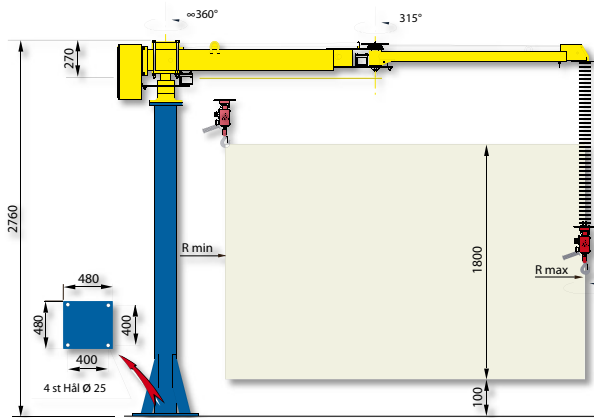

MOVING TECHNOLOGIES

POSIFIL - PF

PELARMONTERAD PFC

TAKMONTERAD PFF

MONTERAD I ÅKVAGN PFS

POSIFIL Balanslyftare är avsedd för snabb, upprepande hantering av gods upp till 120 kg. Genom att godset är utbalanserat i viktlöst tillstånd, kan båda händerna koncentreras till arbetsmomentet.

Det utbalanserade godset kan förflyttas steglöst i valfri riktning och hastighet. Detta ger en effektiv och säker hantering.

Industrial Manipulators

POSIFIL Pelarmonterad - PFC

POSIFIL Takmonterad - PFF

POSIFIL Monterad i åkvagn - PFS