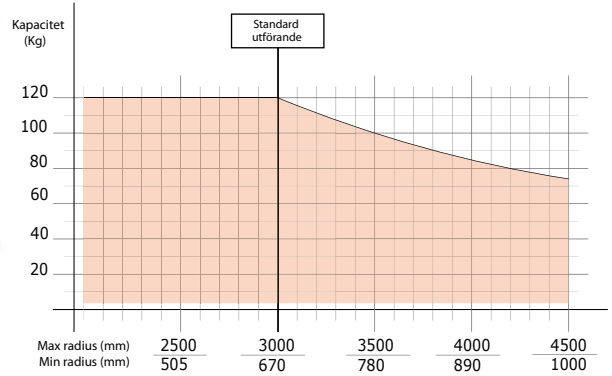

MOVING TECHNOLOGIES

POSIFIL - PF

PELARMONTERAD PFC

TAKMONTERAD PFF

MONTERAD I ÅKVAGN PFS

POSIFIL Balanslyftare är avsedd för snabb, upprepande hantering av gods upp till 120 kg. Genom att godset är utbalanserat i viktlöst tillstånd, kan båda händerna koncentreras till arbetsmomentet.

Det utbalanserade godset kan förflyttas steglöst i valfri riktning och hastighet. Detta ger en effektiv och säker hantering.

Industrial Manipulators

POSIFIL Pelarmonterad - PFC

POSIFIL Takmonterad - PFF

POSIFIL Monterad i åkvagn - PFS