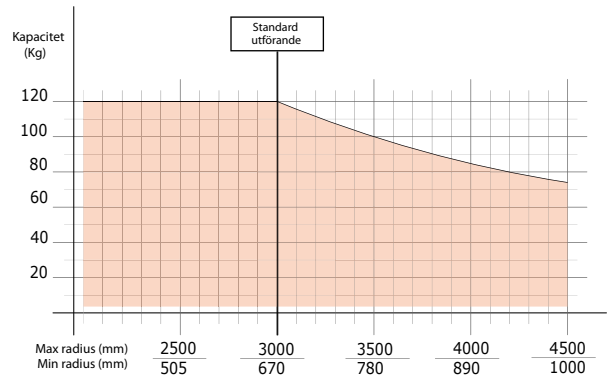

Det utbalanserade godset kan förflyttas steglöst i valfri riktning och hastighet. Detta ger en effektiv och säker hantering.

Industrial Manipulators

POSIFIL Pelarmonterad - PFC

POSIFIL Takmonterad - PFF

POSIFIL Monterad i åkvagn - PFS