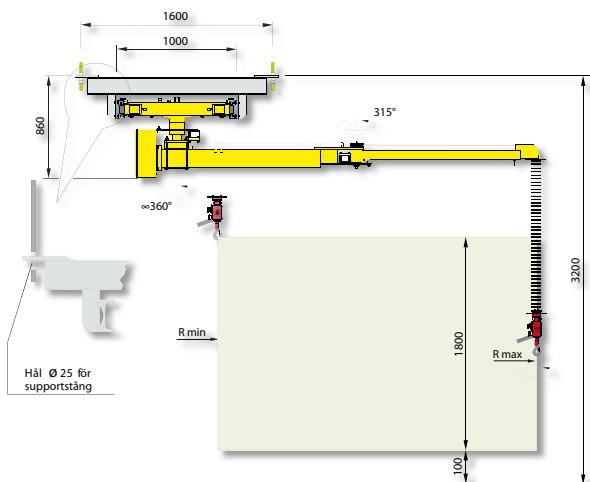

MOVING TECHNOLOGIES

POSIFIL - PF

PELARMONTERAD PFC

TAKMONTERAD PFF

MONTERAD I ÅKVAGN PFS

POSIFIL Balanslyftare är avsedd för snabb, upprepande hantering av gods upp till 120 kg. Genom att godset är utbalanserat i viktlöst tillstånd, kan båda händerna koncentreras till arbetsmomentet.

Det utbalanserade godset kan förflyttas steglöst i valfri riktning och hastighet. Detta ger en effektiv och säker hantering.

Industrial Manipulators

POSIFIL Pelarmonterad - PFC

POSIFIL Takmonterad - PFF

POSIFIL Monterad i åkvagn - PFS