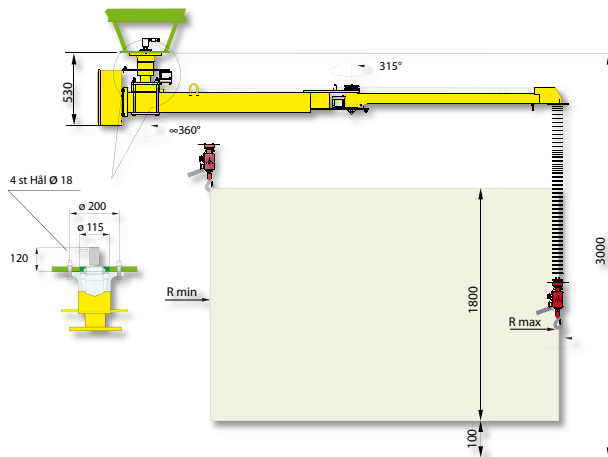

MOVING TECHNOLOGIES

POSIFIL - PF

PELARMONTERAD PFC

TAKMONTERAD PFF

MONTERAD I ÅKVAGN PFS

POSIFIL Balanslyftare är avsedd för snabb, upprepande hantering av gods upp till 120 kg. Genom att godset är utbalanserat i viktlöst tillstånd, kan båda händerna koncentreras till arbetsmomentet.

Det utbalanserade godset kan förflyttas steglöst i valfri riktning och hastighet. Detta ger en effektiv och säker hantering.

Industrial Manipulators

POSIFIL Pelarmonterad - PFC

POSIFIL Takmonterad - PFF

POSIFIL Monterad i åkvagn - PFS