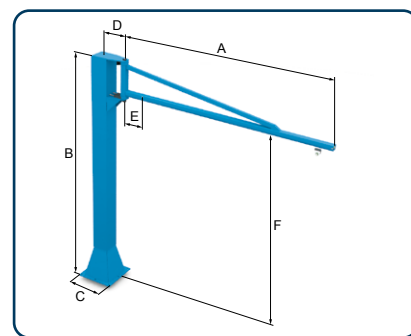

Måttskiss Pelarsvängkran ODEN

Artikel nr.	Benämning	Kapacitet kg	A mm	B mm	C mm	D mm	E mm	F mm
27041030	PKO 125/3	125	3000	3505	545	265	305	3005
27041040	PKO 125/4	125	4000	3505	545	265	385	3005
27041050	PKO 125/5	125	5000	3505	545	265	470	3010
27041060	PKO 125/6	125	6000	3505	565	335	540	3010
27042030	PKO 250/3	250	3000	3505	565	335	310	3010
27042040	PKO 250/4	250	4000	3505	565	335	390	3010
27042050	PKO 250/5	250	5000	3505	565	335	470	3010
27042060	PKO 250/6	250	6000	3505	565	335	540	3010
27043030	PKO 500/3	500	3000	3505	565	335	310	3010
27043040	PKO 500/4	500	4000	3815	845	405	395	3015
27043050	PKO 500/5	500	5000	3815	845	405	475	3015
27043060	PKO 500/6	500	6000	3815	845	405	545	3015
27044030	PKO 1000/3	1000	3000	3815	845	475	330	3015
27044040	PKO 1000/4	1000	4000	3815	845	475	410	3015
27044050	PKO 1000/5	1000	5000	3815	845	475	490	3015
27044060	PKO 1000/6	1000	6000	3815	845	475	560	3015

* Kvalité min. C25, tjocklek beroende på kapacitet.