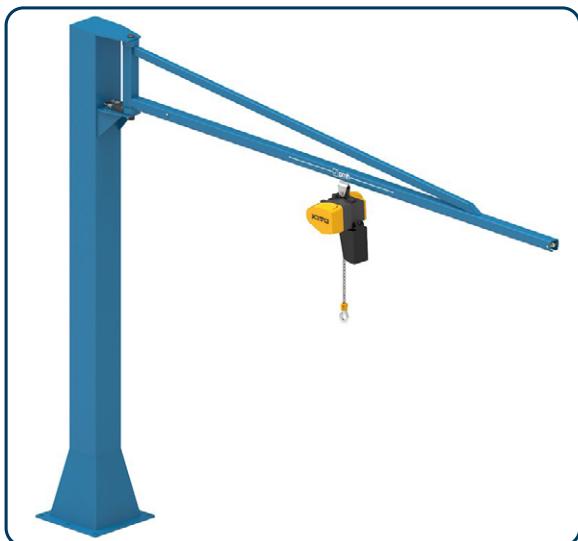

# ODEN Pelarsvängkran

## Produktfördelar:

- Snabb montering med Expanderbult direkt i golvet
- Kullagrad upphängning av armen
- Ställbar broms
- Svängarm med låg egenvikt
- 270° sväng rörelse
- Strömtillförselutrustning ingår
- Levereras pulverlackerad i blå kulör

Pelarsvängkran för lätt och rationell hantering. Svängkran ODEN's arm är uppbyggd på en överstagad PMH Profilskena. Låg egenvikt på armen medger smidig och lätt sväng rörelse. Telferns kullagrade vagn löper i profilskenan och löpbanan inuti skenan är skyddad från damm och övriga partiklar. Kapaciteter 125, 250, 500 och 1000 kg i pelarsvängkransutförande. Armlängder finns upp till 6 meter. ODEN Svängkran finns även som ODEN Väggsvängkran.

Svängkranen monteras snabbt och enkelt. Pelarna förankras direkt i betonggolvet\* med PMH Expanderbult. Detta ger ett kostnadseffektivt och säkert montage. Svängkranens arm är försedd med kullagrad upphängning och ställbar broms för kontrollerad sväng rörelse. Kundenpassade svängkranar erbjuds med stor flexibilitet avseende utförande och med kort leveranstid.