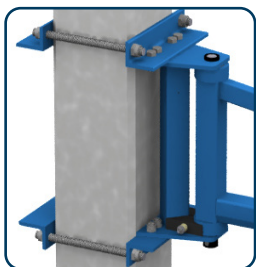

## Produktfördelar:

- Enkelt montage
- Ställbar broms
- Svängarm med låg egenvikt
- Kullagrad upphängning av armen
- 270° sväng rörelse
- Strömtillförselutrustning ingår
- Levereras pulverlackerad i blå kulör

Svängkran för lätt och rationell hantering. Svängkranens arm är uppbyggd på en överstegrad PMH Profilskenan. Låg egenvikt på armen medger smidig och lätt sväng rörelse. Telferns kullagrade vagn löper i profilskenan och löpbanan inuti skenan är skyddad från damm och övriga partiklar. Kapaciteter 125, 250, 500 och 1000 kg i väggsvingkransutförande. Armlängder finns upp till 6 meter.

Svängkranen monteras snabbt och enkelt. PMH Väggsvingkranar monteras runt pelare eller direkt i väggen. Svängkranens arm är försedd med kullagrad upphängning och ställbar broms för kontrollerad sväng rörelse. Kundenpassade svängkranar erbjuds med stor flexibilitet avseende utförande och med kort leveranstid.