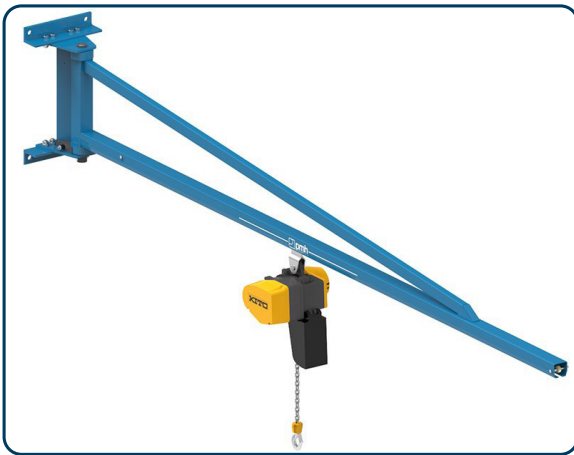

# ODEN Väggsvingkran

## Produktfördelar:

- Enkelt montage
- Ställbar broms
- Svängarm med låg egenvikt
- Kullagrad upphängning av armen
- 270° sväng rörelse
- Strömtillförselutrustning ingår
- Levereras pulverlackerad i blå kulör

Svängkran för lätt och rationell hantering. Svängkranens arm är uppbyggd på en överstegrad PMH Profilskenan. Låg egenvikt på armen medger smidig och lätt sväng rörelse. Telferns kullagrade vagn löper i profilskenan och löpbanan inuti skenan är skyddad från damm och övriga partiklar. Kapaciteter 125, 250, 500 och 1000 kg i väggsvingkransutförande. Armlängder finns upp till 6 meter.

Svängkranen monteras snabbt och enkelt. PMH Väggsvingkranar monteras runt pelare eller direkt i väggen. Svängkranens arm är försedd med kullagrad upphängning och ställbar broms för kontrollerad sväng rörelse. Kundenpassade svängkranar erbjuds med stor flexibilitet avseende utförande och med kort leveranstid.