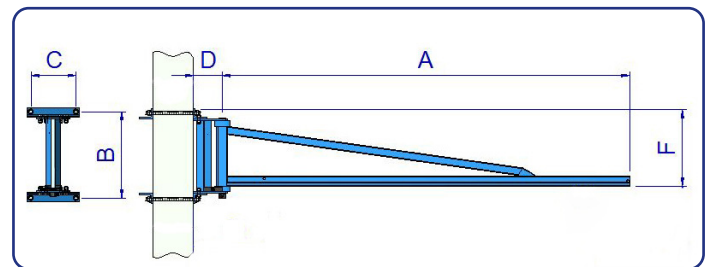

Alternativa fastsättningar anpassade efter kundens önskemål

Måttskiss Väggsvingkran Oden

Artikel nr.	Benämning	Kapacitet kg	A mm	B mm	C mm***	D mm	F mm
27045030	VKO 125/3	125	3000	637	100-400*	210	580
27045040	VKO 125/4	125	4000	637	100-400*	210	580
27045050	VKO 125/5	125	5000	637	100-400*	210	570
27045060	VKO 125/6	125	6000	637	100-400*	210	570
27046030	VKO 250/3	250	3000	637	100-400*	210	570
27046040	VKO 250/4	250	4000	637	100-400*	210	570
27046050	VKO 250/5	250	5000	637	100-400*	210	570
27046060	VKO 250/6	250	6000	637	100-400*	210	570
27047030	VKO 500/3	500	3000	637	150-400*	210	570
27047040	VKO 500/4	500	4000	953	150-400*	255	880
27047050	VKO 500/5	500	5000	953	150-400*	255	880
27043060	VKO 500/6	500	6000	953	150-400*	255	880
27048030	VKO 1000/3	1000	3000	980	200-400**	300	890
27048040	VKO 1000/4	1000	4000	980	200-400**	300	890
27048050	VKO 1000/5	1000	5000	980	200-400**	300	890
27048060	VKO 1000/6	1000	6000	980	200-400**	300	890

*c/c hål = pelarbredd + 30 mm. ** c/c hål = pelarbredd + 36 mm. ***Standard pelarbredd 300 mm.