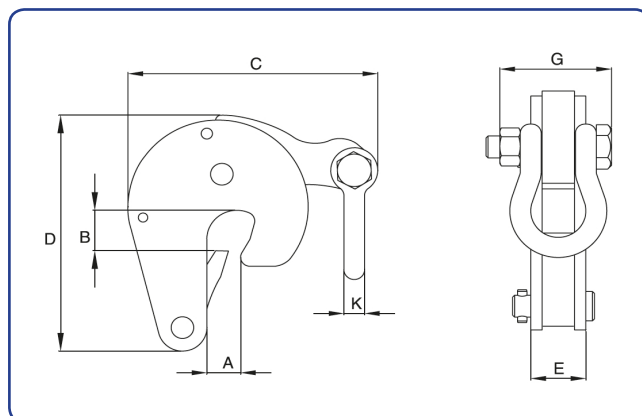

IPDV greppar även denna tag om kanten på plåtfatet, men denna lyftklämma har lyftöglan över centrum på fatet som gör att fatet hänger rakt under hela lyftet. För säker hantering, se belastningsdiagram.

Se även [www.pmh.se](http://www.pmh.se) för övriga lyfthandskar.

IPVK belastningsdiagram

IPDV belastningsdiagram

Måttskiss IPDV Fatklämma

Måttskiss IPVK Fatklämma

Artikel nr	Typ	Kapacitet ton	Mått A mm	Mått B mm	Mått C mm	Mått D mm	Mått E mm	Mått F mm	Mått G mm	Mått K mm	Egenvikt kg
18019200	IPDV	0,5	300	375	290	150	50	12	-	-	7,1
18021700	IPVK	0,5	17	26	26	132	29	-	51	11	1,6