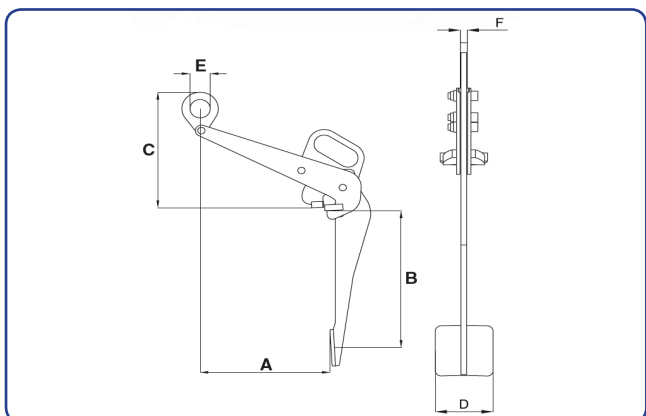

Måttskiss IPDV Fatklämma