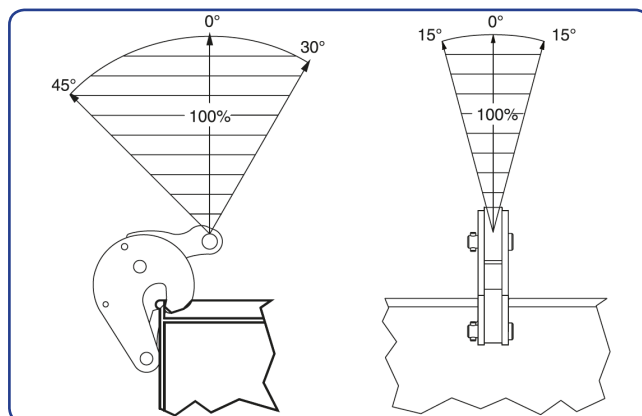

IPVK belastningsdiagram