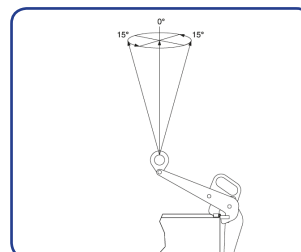

IPDV belastningsdiagram