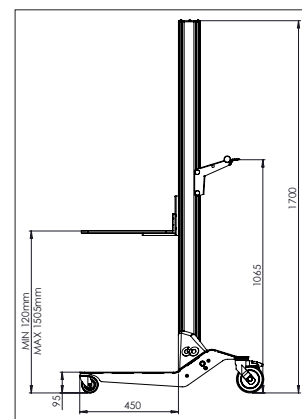

## TEKNISKE SPECIFIKATIONER:

**Løftehjælpen GO**

**Maksimal løftevægt:** 70 kg

**Maksimal højde:** min. 120 mm / maks. 1.505 mm

**Størrelse:** 1.700 mm

**Dermed kan der løftes:** Træplatform, 434 x 418 mm

**Understel:** 450 x 379 mm (L x B indvendigt)

**Løfthastighed:** 125 mm/sek

**Spænding batteri V/Ah:** 24/7,2

**Vægt uden emballage:** 26 kg

**Vægt med emballage:** 29,7 kg

**HOVMAND**  
LIFTING & MOVING TECHNOLOGY