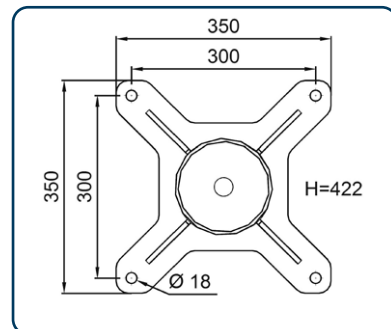

PMH Haacon Svängkran DKV 550 - 1300 finns i flera olika utföranden med arbetsradie 782-1345 mm. Svängkranen har en kapacitet på 550 kg och finns i galvaniserat eller rostfritt utförande med manuell vinsch förzinkad eller rostfri.

Måttskiss HAACON Svängkran DKV 550 - 1300

Montagefot för väggmontage

Montagefot för golvmontage

Måttskiss montagefot för väggmontage

Måttskiss montagefot för golvmontage

Artikel nr.	Typ	Benämning	Egenvikt kg	Maxvikt / del kg
240230929	DKV 550/1300	Svängkran, varmgalvad	ca. 83	34
2400231174	DKV 550/1300	Svängkran, varmgalvad, rostfri vinsch	ca. 83	34
240231178	DKV 550/1300	Svängkran, rostfri (A304)	ca. 83	34
240215798	DKWV	Montagefot för vägg, varmgalvad		
240215799	DKWE	Montagefot för vägg, rostfri (A304)		
240215793	DKBV	Montagefot för golv, varmgalvad		
240215797	DKBE	Montagefot för golv, rostfri (A304)		