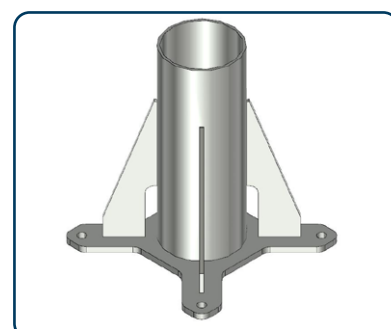

HAACON svängkran DKV 550/1300

Produktfördelar:

- Arbetsradio upp till 1345 mm
- Hög korrosionsbeständighet
- Lyftkapacitet upp till 550 kg

PMH Haacon Svängkran DKV 550-1300 ideal för utomhusbruk tack vare att de finns i galvaniserat eller rostfritt utförande med hög korrosionsbeständighet. Svängkranen levereras med manuell vinsch i förzinkad eller rostfri.

PMH Haacon Svängkran DKV 550 - 1300 finns i flera olika utföranden med arbetsradie 782-1345 mm. Svängkranen har en kapacitet på 550 kg och finns i galvaniserat eller rostfritt utförande med manuell vinsch förzinkad eller rostfri.

Måttskiss HAACON Svängkran DKV 550 - 1300

Montagefot för väggmontage

Montagefot för golvmontage

Måttskiss montagefot för väggmontage

Måttskiss montagefot för golvmontage

Artikel nr.	Typ	Benämning	Egenvikt kg	Maxvikt / del kg
240230929	DKV 550/1300	Svängkran, varmgalvad	ca. 83	34
2400231174	DKV 550/1300	Svängkran, varmgalvad, rostfri vinsch	ca. 83	34
240231178	DKV 550/1300	Svängkran, rostfri (A304)	ca. 83	34
240215798	DKWV	Montagefot för vägg, varmgalvad		
240215799	DKWE	Montagefot för vägg, rostfri (A304)		
240215793	DKBV	Montagefot för golv, varmgalvad		
240215797	DKBE	Montagefot för golv, rostfri (A304)		