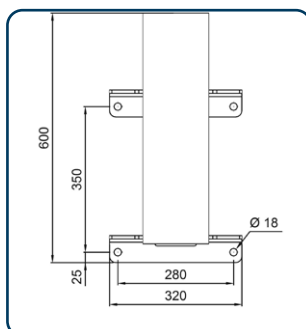

PMH Haacon Svängkran DKV 550 - 1300 finns i flera olika utföranden med arbetsradie 782-1345 mm. Svängkranen har en kapacitet på 550 kg och finns i galvaniserat eller rostfritt utförande med manuell vinsch förzinkad eller rostfri.

Måttskiss HAACON Svängkran DKV 550 - 1300

Montagefot för väggmontage

Montagefot för golvmontage

Måttskiss montagefot för väggmontage

Måttskiss montagefot för golvmontage

Artikel nr.	Typ	Benämning	Egenvikt kg	Maxvikt / del kg
240230929	DKV 550/1300	Svängkran, varmgalvad	ca. 83	34
2400231174	DKV 550/1300	Svängkran, varmgalvad, rostfri vinsch	ca. 83	34
240231178	DKV 550/1300	Svängkran, rostfri (A304)	ca. 83	34
240215798	DKWV	Montagefot för vägg, varmgalvad		
240215799	DKWE	Montagefot för vägg, rostfri (A304)		
240215793	DKBV	Montagefot för golv, varmgalvad		
240215797	DKBE	Montagefot för golv, rostfri (A304)		