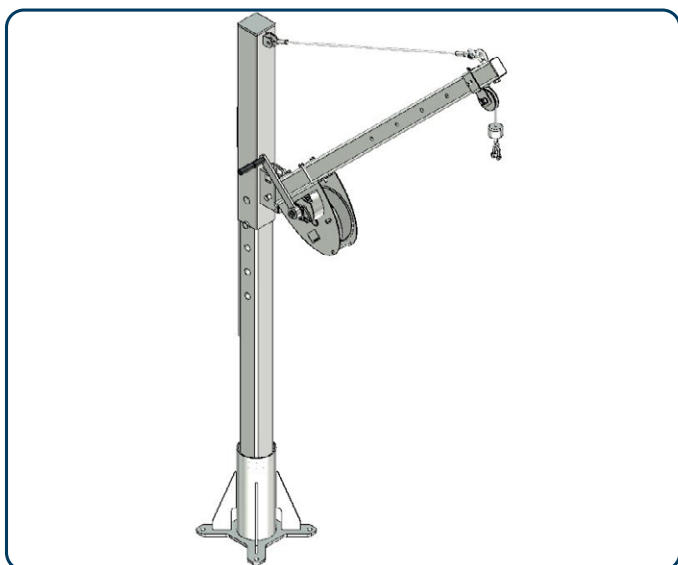

HAACON svängkran DKV 550/1300

Produktfördelar:

- Arbetsradio upp till 1345 mm
- Hög korrosionsbeständighet
- Lyftkapacitet upp till 550 kg

PMH Haacon Svängkran DKV 550-1300 ideal för utomhusbruk tack vare att de finns i galvaniserat eller rostfritt utförande med hög korrosionsbeständighet. Svängkranen levereras med manuell vinsch i förzinkad eller rostfri.

PMH Haacon Svängkran DKV 550 - 1300 finns i flera olika utföranden med arbetsradie 782-1345 mm. Svängkranen har en kapacitet på 550 kg och finns i galvaniserat eller rostfritt utförande med manuell vinsch förzinkad eller rostfri.

Måttskiss HAACON Svängkran DKV 550 - 1300

Montagefot för väggmontage

Montagefot för golvmontage

Måttskiss montagefot för väggmontage

Måttskiss montagefot för golvmontage

Artikel nr.	Typ	Benämning	Egenvikt kg	Maxvikt / del kg
240230929	DKV 550/1300	Svängkran, varmgalvad	ca. 83	34
2400231174	DKV 550/1300	Svängkran, varmgalvad, rostfri vinsch	ca. 83	34
240231178	DKV 550/1300	Svängkran, rostfri (A304)	ca. 83	34
240215798	DKWV	Montagefot för vägg, varmgalvad		
240215799	DKWE	Montagefot för vägg, rostfri (A304)		
240215793	DKBV	Montagefot för golv, varmgalvad		
240215797	DKBE	Montagefot för golv, rostfri (A304)		