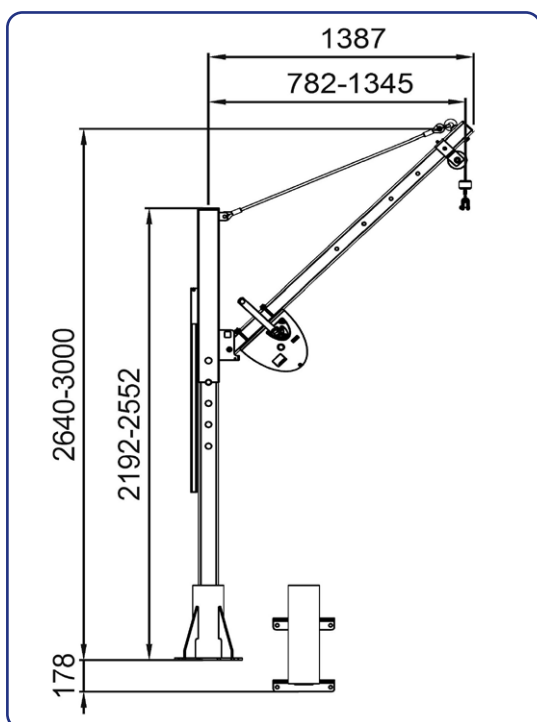

HAACON svängkran DKV 550/1300

Produktfördelar:

- Arbetsradio upp till 1345 mm
- Hög korrosionsbeständighet
- Lyftkapacitet upp till 550 kg

PMH Haacon Svängkran DKV 550-1300 ideal för utomhusbruk tack vare att de finns i galvaniserat eller rostfritt utförande med hög korrosionsbeständighet. Svängkranen levereras med manuell vinsch i förzinkad eller rostfri.

PMH Haacon Svängkran DKV 550 - 1300 finns i flera olika utföranden med arbetsradie 782-1345 mm. Svängkranen har en kapacitet på 550 kg och finns i galvaniserat eller rostfritt utförande med manuell vinsch förzinkad eller rostfri.

Måttskiss HAACON Svängkran DKV 550 - 1300

Montagefot för väggmontage

Montagefot för golvmontage

Måttskiss montagefot för väggmontage

Måttskiss montagefot för golvmontage

Artikel nr.	Typ	Benämning	Egenvikt kg	Maxvikt / del kg
240230929	DKV 550/1300	Svängkran, varmgalvad	ca. 83	34
2400231174	DKV 550/1300	Svängkran, varmgalvad, rostfri vinsch	ca. 83	34
240231178	DKV 550/1300	Svängkran, rostfri (A304)	ca. 83	34
240215798	DKWV	Montagefot för vägg, varmgalvad		
240215799	DKWE	Montagefot för vägg, rostfri (A304)		
240215793	DKBV	Montagefot för golv, varmgalvad		
240215797	DKBE	Montagefot för golv, rostfri (A304)		