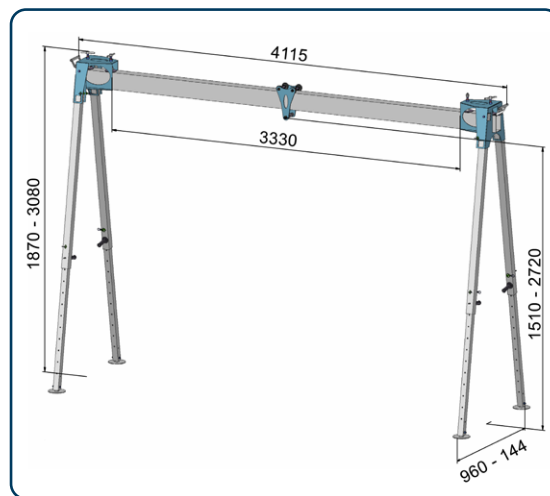

WIMAG Aluminium bockkran AK-750/1500

Produktfördelar:

- Ihopfällbar
- Lyftkapacitet upp till 3200 kg
- Justerbara ben i höjdlöd

Aluminium bockkran typ AK-750/AK-1500.
 Finns i kapacitet 750 alternativt 1500 kg.
 Bockkranen är tillverkad av högkvalitativa aluminiumprofiler. Detta gör att kranen har låg egenvikt och kan ställas upp av en person.

Benen kan justeras i höjdlöd vilket gör att kranen får ett stort användningsområde, exempelvis vid ojämt underlag eller vid lastning eller lossning av en lastbil. Bockkranen har som standard fotplattor. Som tillbehör finns broms för åkvagn och montagehandtag. Finns även specialanpassat utförande för kapaciteter upp till 3200 kg.

Måttskiss WIMAG aluminium bockkran

Måttskiss WIMAG aluminium bockkran

Broms för åkvagn

Montagehandtag

Artikel nr.	Typ	Kapacitet kg	Totallängd mm	Totalhöjd mm	Egenvikt kg
238530075	AK-750	750	4115	1870-3080	85
238530150	AK-1500	1500	4115	1870-3080	105