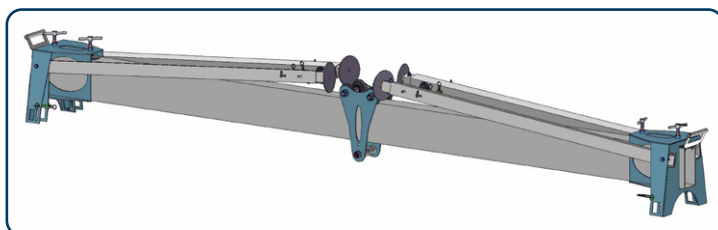

WIMAG Aluminium bockkran AK-750/1500

Produktfördelar:

- Ihopfällbar
- Lyftkapacitet upp till 3200 kg
- Justerbara ben i höjdlöd

Aluminium bockkran typ AK-750/AK-1500.
 Finns i kapacitet 750 alternativt 1500 kg.
 Bockkranen är tillverkad av högkvalitativa aluminiumprofiler. Detta gör att kranen har låg egenvikt och kan ställas upp av en person.

Benen kan justeras i höjdlöd vilket gör att kranen får ett stort användningsområde, exempelvis vid ojämt underlag eller vid lastning eller lossning av en lastbil. Bockkranen har som standard fotplattor. Som tillbehör finns broms för åkvagn och montagehandtag. Finns även specialanpassat utförande för kapaciteter upp till 3200 kg.

Måttskiss WIMAG aluminium bockkran

Måttskiss WIMAG aluminium bockkran

Broms för åkvagn

Montagehandtag

Artikel nr.	Typ	Kapacitet kg	Totallängd mm	Totalhöjd mm	Egenvikt kg
238530075	AK-750	750	4115	1870-3080	85
238530150	AK-1500	1500	4115	1870-3080	105