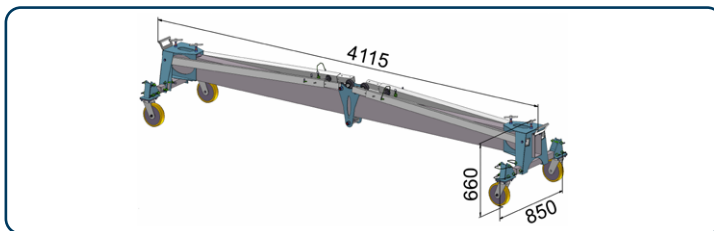

WIMAG Aluminium bockkran AKF-HV 1000

Produktfördelar:

- Ihopfällbar
- Kan förflyttas utav 2 person
- Lyftkapacitet upp till 1000 kg
- Aluminiumprofiler
- Luftpumpade hjul (tillval)

WIMAG Alu bockkran AKF-HV 1000 är ett praktiskt hjälpmedel för att lyfta och transportera gods upp till 1000 kg, bockkranen är tillverkad utav aluminiumprofiler som ger låg egenvikt och underlättar transport och portabilitet.

Bockkran är försedd med hjul för plant underlag, som tillbehör finns grövre hjul för ojämnt underlag, broms till kranens löpvagn och montagehandtag. Bockkranen kan fällas ihop under transport och är försedd med hjul. Detta gör att kranen enkelt och smidigt kan förflyttas.