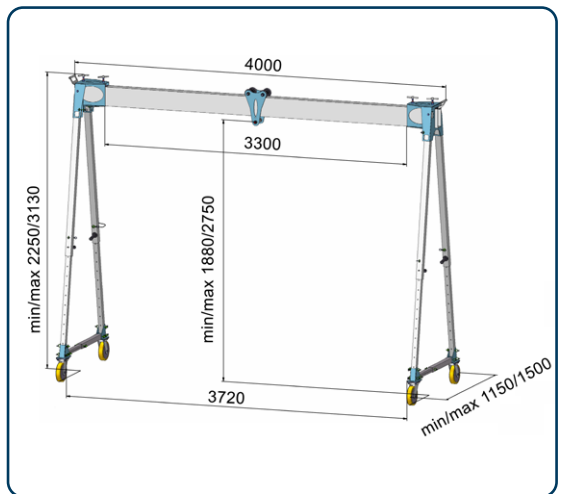

WIMAG Aluminium bockkran AKF-HV 1000

Produktfördelar:

- Ihopfällbar
- Kan förflyttas utav 2 person
- Lyftkapacitet upp till 1000 kg
- Aluminiumprofiler
- Luftpumpade hjul (tillval)

WIMAG Alu bockkran AKF-HV 1000 är ett praktiskt hjälpmedel för att lyfta och transportera gods upp till 1000 kg, bockkranen är tillverkad utav aluminiumprofiler som ger låg egenvikt och underlättar transport och portabilitet.

Bockkran är försedd med hjul för plant underlag, som tillbehör finns grövre hjul för ojämnt underlag, broms till kranens löpvagn och montagehandtag. Bockkranen kan fällas ihop under transport och är försedd med hjul. Detta gör att kranen enkelt och smidigt kan förflyttas.

Måttskiss WIMAG aluminium bockkran

Måttskiss WIMAG aluminium bockkran

Broms för åkvagn

Montagehandtag

Artikel nr.	Typ	Kapacitet kg	Totallängd mm	Totalhöjd mm	Egenvikt kg
238535150	AKFHV-1000	1000	4000	2250-3130*	130