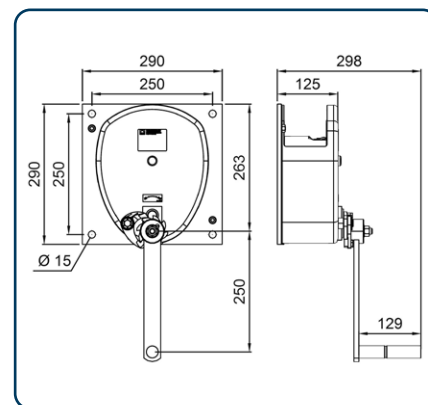

Vinscharna levereras som standard exkl. lina. Ritningarna i 3D finns som stp-fil för import i CADprogram samt pdf för skärmvisning på vår hemsida.

HAACON 220.0,75 & 220.1,0

Måttskiss 220.0,3 & 220.0,5

Måttskiss 220.0,75 & 220.1,0

Artikel nr.	Typ	Kapacitet kg*	Kapacitet kg	Linlängd m	Lina ø mm	Vevkraft kg	Lyft/vevvarv mm*	Egenvikt kg
190200047	Vinsch 220.0,3	300	203**	11**	6	19	74	10
190200048	Vinsch 220.0,5	500	330**	10**	6,5	21	30	10
190205047	Vinsch 220.0,75	750	580***	12***	8	20	28	14
190200815	Vinsch 220.1,0	1000	750***	10***	8	18	19	15