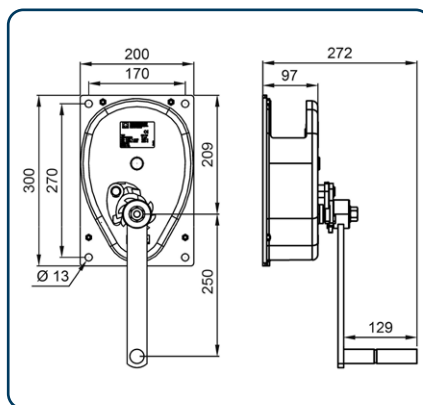

Vinscharna levereras som standard exkl. lina. Ritningarna i 3D finns som stp-fil för import i CADprogram samt pdf för skärmvisning på vår hemsida.

HAACON 220.0,75 & 220.1,0

Måttskiss 220.0,3 & 220.0,5

Måttskiss 220.0,75 & 220.1,0

Artikel nr.	Typ	Kapacitet kg*	Kapacitet kg	Linlängd m	Lina ø mm	Vevkraft kg	Lyft/vevvarv mm*	Egenvikt kg
190200047	Vinsch 220.0,3	300	203**	11**	6	19	74	10
190200048	Vinsch 220.0,5	500	330**	10**	6,5	21	30	10
190205047	Vinsch 220.0,75	750	580***	12***	8	20	28	14
190200815	Vinsch 220.1,0	1000	750***	10***	8	18	19	15