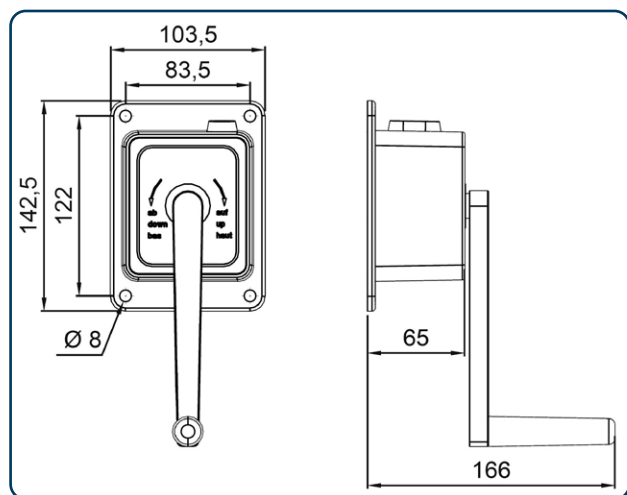

HAACON Manuell vinsch WA 50/100 kg

Produktfördelar:

- Aluminium hus
- Täckt trumma
- Finns i olika modeller
- Tystgående
- Avtagbar vev
- Låg egenvikt
- Låg vevkraft

HAACON Manuell vinsch WA 50/100 med aluminium hus och täckt trumma finns i två modeller för lyft/drag med kapacitet på 50 kg respektive 100 kg. Haacon WA 50/100 vinsch är tystgående, kompakt i robust kvalitet med avtagbar vev.

Manuell vinsch med heltäckande pulverlackerat hus av aluminium. Försedd med avtagbar vev för att undvika obehörig manövrering. Vinschen är utrustad med backslagssäker vev och lasttrycksbroms som håller lasten i alla lägen. Inga hakar eller spärrar som måste aktiveras under användning. En kompakt vinsch med låg egenvikt anpassad för väggmontage finns i två kapaciteter 50 och 100 kg.

Vinscherna levereras som standard exkl. lina. Ritningarna i 3D finns som stp-fil för import i CAD-program samt pdf för skärmvisning på vår hemsida.

Måttskiss WA 50

Måttskiss WA 100

Artikel nr.	Typ	Kapacitet kg*	Kapacitet kg	Linlängd m	Lina ø mm	Vevkraft kg	Lyft/vevvarv mm	Egenvikt kg
190209017	WA 50	50	25**	12	2	8	96	1
190209018	WA100	100	43***	8	3	6	38	2,1