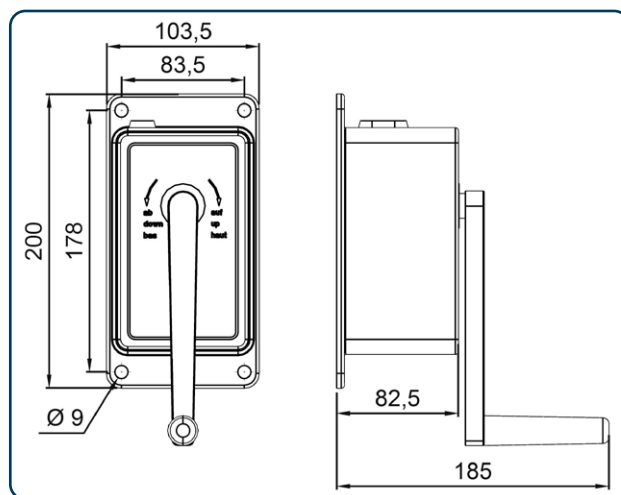

HAACON Manuell vinsch WA 50/100 kg

Produktfördelar:

- Aluminium hus
- Täckt trumma
- Finns i olika modeller
- Tystgående
- Avtagbar vev
- Låg egenvikt
- Låg vevkraft

HAACON Manuell vinsch WA 50/100 med aluminium hus och täckt trumma finns i två modeller för lyft/drag med kapacitet på 50 kg respektive 100 kg. Haacon WA 50/100 vinsch är tystgående, kompakt i robust kvalitet med avtagbar vev.

Vinscherna levereras som standard exkl. lina. Ritningarna i 3D finns som stp-fil för import i CAD-program samt pdf för skärmvisning på vår hemsida.

Måttskiss WA 50

Måttskiss WA 100

Artikel nr.	Typ	Kapacitet kg*	Kapacitet kg	Linlängd m	Lina ø mm	Vevkraft kg	Lyft/vevvarv mm	Egenvikt kg
190209017	WA 50	50	25**	12	2	8	96	1
190209018	WA100	100	43***	8	3	6	38	2,1