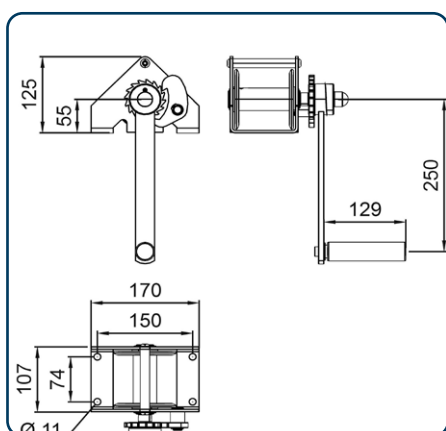

Vinscharna levereras som standard exkl. lina. Ritningarna i 3D finns som stp-fil för import i CADprogram samt

HAACON KWE 250

Måttskiss KWE 650

Måttskiss KWE 1000

Artikel nr.	Typ	Kapacitet kg*	Kapacitet kg**	Linlängd m **	Lina ø mm	Vevkraft kg	Lyft/vevarv mm*	Egenvikt kg
190232007	KWE 250, fast vev	250	125**	22**	4	22	126	4
190232009	KWE 650, fast vev	650	340**	16**	7	24	39	9,3
190230272	KWE 1000, fast vev	100	390***	28,5***	8	20	16	16
190230890	KWE 200, ställbar vev	250	125**	22**	4	22	126	4
190230891	KWE 650, ställbar vev	650	340**	16**	7	24	39	9,3
190230892	KWE 1000, ställbar vev	100	390***	28,5***	8	20	16	16
190232690	KWE 250, avtagbar vev	250	125**	22**	4	22	126	4
190230883	KWE 650, avtagbar vev	650	340**	16**	7	24	39	9,3
190230885	KWE 1000, avtagbar vev	1000	390***	28,5***	8	20	16	16