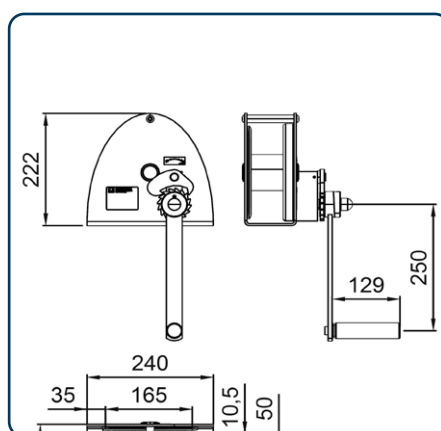

Vinscharna levereras som standard exkl. lina. Ritningarna i 3D finns som stp-fil för import i CADprogram samt

HAACON KWE 250

Måttskiss KWE 650

Måttskiss KWE 1000

Artikel nr.	Typ	Kapacitet kg*	Kapacitet kg**	Linlängd m **	Lina ø mm	Vevkraft kg	Lyft/vevarv mm*	Egenvikt kg
190232007	KWE 250, fast vev	250	125**	22**	4	22	126	4
190232009	KWE 650, fast vev	650	340**	16**	7	24	39	9,3
190230272	KWE 1000, fast vev	100	390***	28,5***	8	20	16	16
190230890	KWE 200, ställbar vev	250	125**	22**	4	22	126	4
190230891	KWE 650, ställbar vev	650	340**	16**	7	24	39	9,3
190230892	KWE 1000, ställbar vev	100	390***	28,5***	8	20	16	16
190232690	KWE 250, avtagbar vev	250	125**	22**	4	22	126	4
190230883	KWE 650, avtagbar vev	650	340**	16**	7	24	39	9,3
190230885	KWE 1000, avtagbar vev	1000	390***	28,5***	8	20	16	16