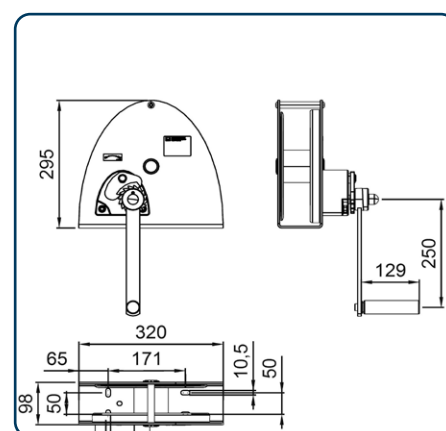

Vinscharna levereras som standard exkl. lina. Ritningarna i 3D finns som stp-fil för import i CADprogram samt

HAACON KWE 250

Måttskiss KWE 650

Måttskiss KWE 1000

Artikel nr.	Typ	Kapacitet kg*	Kapacitet kg**	Linlängd m **	Lina ø mm	Vevkraft kg	Lyft/vevarv mm*	Egenvikt kg
190232007	KWE 250, fast vev	250	125**	22**	4	22	126	4
190232009	KWE 650, fast vev	650	340**	16**	7	24	39	9,3
190230272	KWE 1000, fast vev	100	390***	28,5***	8	20	16	16
190230890	KWE 200, ställbar vev	250	125**	22**	4	22	126	4
190230891	KWE 650, ställbar vev	650	340**	16**	7	24	39	9,3
190230892	KWE 1000, ställbar vev	100	390***	28,5***	8	20	16	16
190232690	KWE 250, avtagbar vev	250	125**	22**	4	22	126	4
190230883	KWE 650, avtagbar vev	650	340**	16**	7	24	39	9,3
190230885	KWE 1000, avtagbar vev	1000	390***	28,5***	8	20	16	16