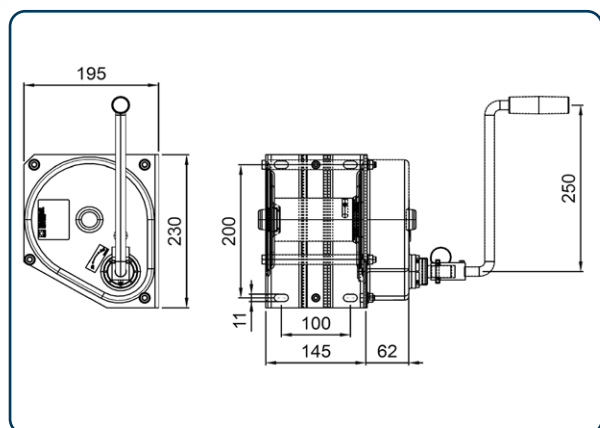

Lasten hålls kvar i alla lägen av en lasttrycksbroms, denna förhindrar även backslag på veven.

Vinscharna levereras som standard exkl. lina. Ritningarna i 3D finns som stp-fil för import i CADprogram samt pdf för skärmvisning på vår hemsida.

Måttskiss HAACON 4585

Artikel nr.	Typ	Kapacitet kg*	Kapacitet kg	Linlängd m	Lina ø mm	Vevkraft kg	Lyft/vevarv mm*	Egenvikt kg
190205804	4585RF/500	500	350**	25	6	17	37	10
190209541	4585RF/750	750	445***	28 (12)	6 (8)	18	30	10