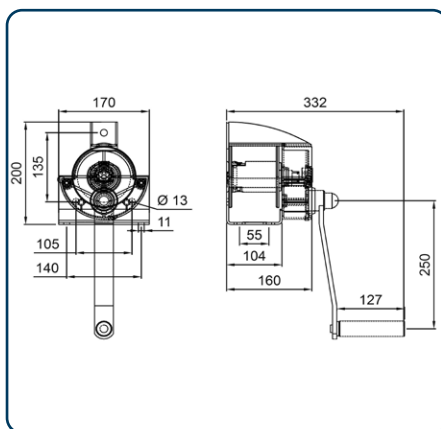

HAACON Manuell vinsch TANGO 300/500 kg

HAACON WE 300 & WE 500

Produktfördelar:

- Rostfri
- Tystgående
- Dubbla spärrhakar
- Låg egenvikt
- Låg vevkraft
- Bakslagssäker

Rostfri (304) manuell vinsch i modern industridesign. Vinscherna finns för två monterings möjligheter, väggmontage alternativt montering på konsol. Vinschen är helkapslad och kännetecknas av kompakta mått, tyst gång samt hög linkapacitet.

Vinschen finns i två kapaciteter 300 och 500 kg. Veven är backslagssäker och försedd med vikbart handtag. Lasttrycksbromsen håller kvar lasten i alla lägen. Finns även med avtagbar vev.

Vinscherna levereras som standard exkl. lina. Ritningarna i 3D finns som stp-fil för import i CADprogram samt pdf för skärmvisning på vår hemsida.

HAACON KE 300 & KE 500 med avtagbar vev

Måttskiss KE 300 & KE 500

Måttskiss WE 300 & WE 500

Artikel nr.	Typ	Kapacitet kg*	Kapacitet kg	Linlängd m	Lina ø mm	Vevkraft kg	Lyft/vevvarv mm*	Egenvikt kg
190207116	Tango WE 300	300	185**	29**	4	16	64	5
190207119	Tango WE 500	500	320***	20***	5	20	46	5
190207117	Tango KE 300	300	185**	29**	4	16	64	5
190207120	Tango KE 500	500	320***	20***	5	20	46	5
190230876	Tango WE 300, avtagbar vev	300	185**	29**	4	16	64	5
190230879	Tango WE 500, avtagbar vev	500	320***	20***	5	20	46	5
190230877	Tango KE 300, avtagbar vev	300	185**	29**	4	16	64	5
190230880	Tango KE 500, avtagbar vev	300	320***	20***	5	20	46	5