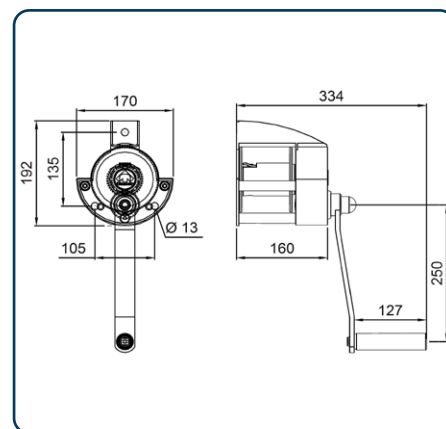

HAACON KE 300 & KE 500 med avtagbar vev

Måttskiss KE 300 & KE 500

Måttskiss WE 300 & WE 500

Artikel nr.	Typ	Kapacitet kg*	Kapacitet kg	Linlängd m	Lina ø mm	Vevkraft kg	Lyft/vevvarv mm*	Egenvikt kg
190207116	Tango WE 300	300	185**	29**	4	16	64	5
190207119	Tango WE 500	500	320***	20***	5	20	46	5
190207117	Tango KE 300	300	185**	29**	4	16	64	5
190207120	Tango KE 500	500	320***	20***	5	20	46	5
190230876	Tango WE 300, avtagbar vev	300	185**	29**	4	16	64	5
190230879	Tango WE 500, avtagbar vev	500	320***	20***	5	20	46	5
190230877	Tango KE 300, avtagbar vev	300	185**	29**	4	16	64	5
190230880	Tango KE 500, avtagbar vev	300	320***	20***	5	20	46	5