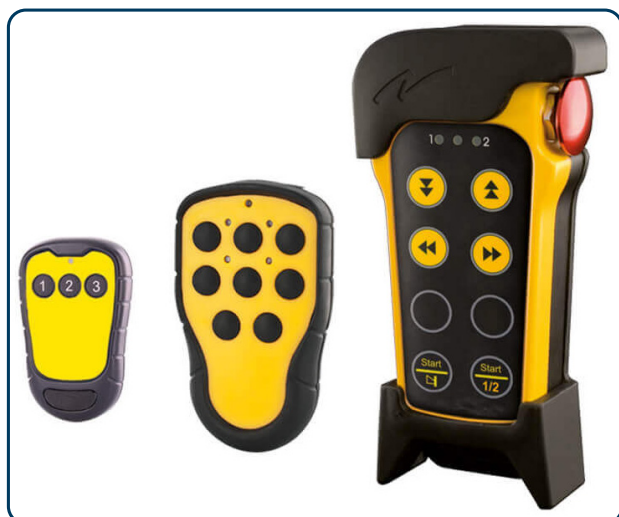

## Produktfördelar:

- Högkvalitativa komponenter
- Välkända för sin höga kvalitet
- Räckvidd upp till 300 meter vid optimala förhållanden
- Sändarens lysdioder är programmerbara

**Sändare till radiostyrning som finns i flera modeller och storlekar beroende på krav och arbetsuppgift. Sändarna är byggda utav högkvalitativa komponenter för att klara tuffa tag och utrustade med gummiskydd och välkända för en mycket lång livslängd.**

Sändare till Radiostyrning Panther finns i flera olika storlekar och modeller, såsom Micro, Mini och Midi. Micro och Mini finns med 1-steps tryckknapp och dessutom finns Midi med 2-steps tryckknapp. Midi sändare är även utrustat med nödstopp. Sändaren finns med upp till 10 tryckknappar. Panther radiostyrning är lämpligt för nästan alla applikationer för utom lyftutrustningar. För lyftutrustningar rekommenderas radiostyrning Tiger.

Radiostyrning Panther sänder på det allmänt godkända 2,4 GHz-bandet med en utmärkt räckvidd - upp till 500 meter vid optimala förhållanden. Panther erbjuder en mycket hög flexibilitet. Sändarens knappar kan styras om för att aktivera valfritt relä eller reläserie. Med ett enda knapptryck kan en nästan obegränsad händelsekedja startas, t.ex. aktivering av flera reläer med en specificerad tidsperiod mellan dem.

Sändarens lysdioder är programmerbara. Reläerna kan tilldelas momentan eller togglande funktion och kan även ställas in för förregling på vilket sätt du vill.

Artikel nr.	Typ	Antal funktioner	Knappfunktion	Mått sändare mm	Kapslingsklass	Egenvikt gram
14673000	PANTHER Micro 8	8	1-steps	52 x 83 x 17	IP67	70
14673200	PANTHER Micro 6	6	1-steps	53 x 83 x 17	IP67	70
14673400	PANTHER Micro 3	3	1-steps	52 x 83 x 17	IP67	70
14674000	PANTHER Mini 10	10	1-steps	65 x 112 x 35	IP65	100
14674200	PANTHER Mini 8	8	1-steps	65 x 112 x 35	IP65	100
14674400	PANTHER Mini 6	6	1-steps	65 x 112 x 35	IP65	100
14674600	PANTHER Mini 3	3	1-steps	65 x 112 x 35	IP65	100
14675600	PANTHER Midi 8*	8	2-steps	73 x 180 x 44	IP65	250