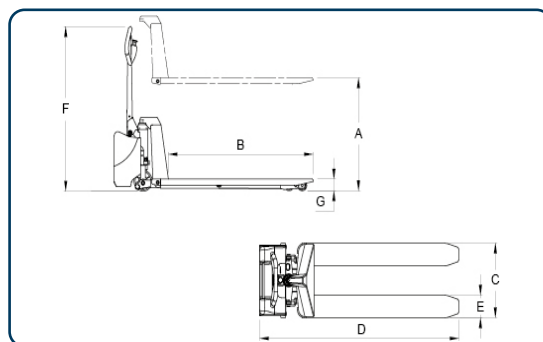

LOGITRANS Manuell höglyftare HL

Produktfördelar:

- Två lyfthastigheter
- Gaffellängd på 1200 mm, stödhjul vid styrhjulen och självslåsade boggiehjul på saxbenen skapar optimal stabilitet
- Effektiviserar arbetet
- Kraftig konstruktion med hög kvalitet ger lång livslängd och låga underhållningskostnader.
- Kapacitet upp till 1500 kg

Hög flexibilitet och effektivitet - med en och samma lyftvagn kan en lastpall transporteras och lyftas till den rätta arbetshöjden. Höglyftaren har en snygg design med avrundade former. Skonsamt mot både omgivning, pallar och gods. Saxlyftvagnens kapacitet är 1500 kg som kan transporteras och lyftas upp till 400 mm och från 400 upp till 800 mm kan 1000 kg lyftas.

Finns även i rosftfritt utförande

Måttskiss Höglyftare HL

Artikel nr.	Typ	Kapacitet kg	Mått A mm	Mått B mm	Mått C mm	Mått D mm	Mått E mm	Mått F mm	Mått G mm	Egenvikt kg
20190103	HL 1006 540x700 N/nn	1500*	500	700	540	1056	163	1225	85	95
20190104	HL 1006 540x900 N/nn	1500*	600	900	540	1256	163	1225	85	95
20190100	HL 1006 540x1200 N/nn	1500*	800	1200	540	1556	163	1225	85	95
20190101	HL 1006 540x1520 N/nn	1500*	800	1520	540	1876	163	1225	90	95
20190102	HL 1006 540x2000 N/nn	1000	800	2000	540	2356	163	1225	90	95

* Kapaciteten övergår från 1500 kg till 1000 kg vid lyfthöjden 470 mm