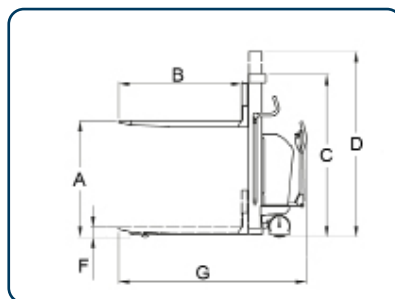

Måttskiss SELF Staplare