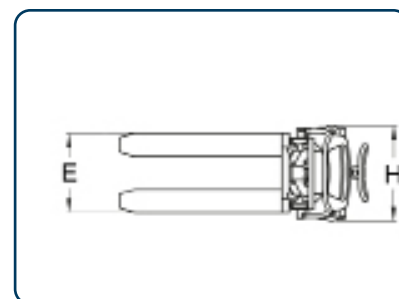

Måttskiss SELF staplare

Artikel nr.	Typ	Kapacitet kg	Mått A mm	Mått B mm	Mått C mm	Mått D mm	Mått E mm	Mått F mm	Mått G mm	Mått H mm
20598400	SELF Maxi 1002/920 560x1150 V/v	1000	920	1150	1320	1320	560	90	1755	635
20598401	SELF Maxi 1002/1600 560x1150 V/v	1000	1600	1150	1930	1930	560	90	1755	635
20598402	SELF Maxi 1002/2450 560x1150 V/v	1000	2450	1150	1730	2890	560	90	1765	890
20598403	SELF Maxi 1002/2850 560x1150 V/v	1000*	2850	1150	1930	3290	560	90	1765	890
20598404	SELF Maxi 1002/3300 560x1150 V/v	1000*	3300	1150	2240	3740	560	90	1765	890
20598405	SELF Maxi 1202/920 560x1150 V/v	1200	920	1150	1320	1320	560	90	1755	635
20598406	SELF Maxi 1202/1600 560x1150 V/v	1200	1600	1150	1930	1930	560	90	1755	635

* Reducerad kapacitet vid hög lyfthöjd.