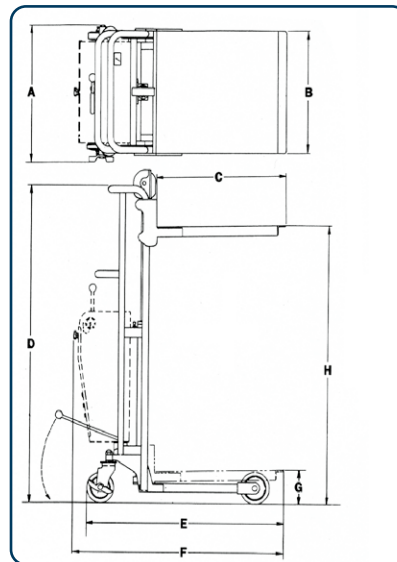

SANTO LIFT är en smidig och lättmanövrerad lyftvagn med manuell lyftrörelse som är utrustad med quicklyft som automatiskt slår av vid tyngre laster. Lyftvagnen finns med kapacitet 200 eller 300 kg och i två olika lyfthöjder. SANTO LIFT finns som standard med lastbord eller justerbara gafflar för halvpall, men kan även erhållas i kundanpassade versioner. Exempel på kundanpassningar är gafflar för europall, pik för rullar, fäste för lyft av t.ex maskiner, kul- eller rullbord. Lyftvagnen bidrar till en rationell och effektiv arbetsmiljö.

SANTO LIFT med quicklift och gafflar

Måttskiss SANTO LIFT

SANTO LIFT med lastbord

Artikel nr.	Typ	Kapacitet kg	A mm	B mm	C mm	D mm	E mm	G mm	H mm	Egenvikt kg	Utrustning
13230110	SANTO LIFT SC200	200	540	540	600	1325	910	138	1138	50	Quicklift
13230402	SANTO LIFT SC400-F	300	600	215-570	650	1315	1060	80	1180	71	Quicklift & gafflar