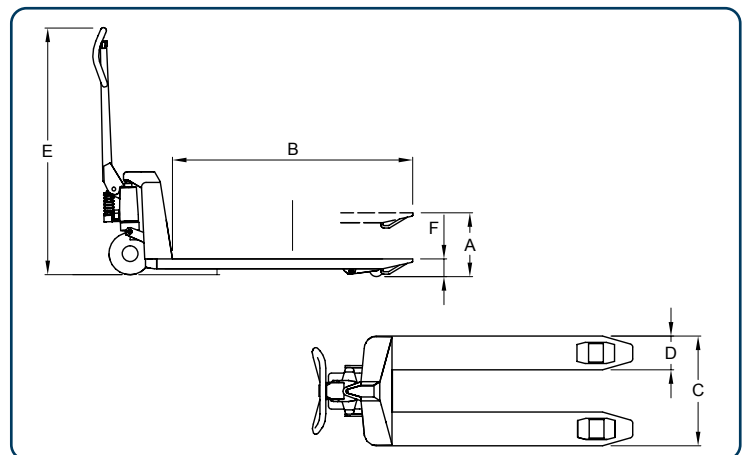

Måttskiss Logitrans vågvagn

Artikel nr.	Typ	Kapacitet kg	Mått A mm	Mått B mm	Mått C mm	Mått D mm	Mått E mm	Mått F mm	Egenvikt kg
20096450	WSP2200	2200	200	1150	560	171	1220	92	99