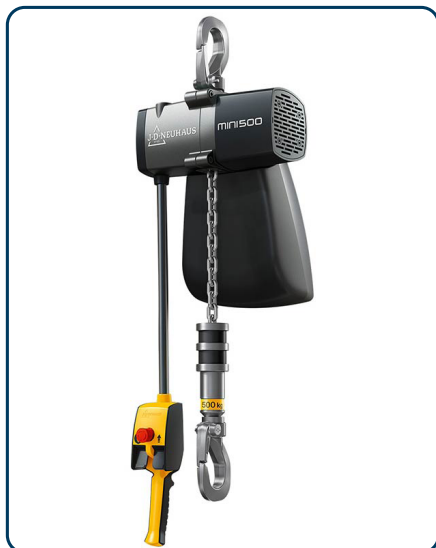

JDN Mini kättingtelfer Livsmedelsklassad

Produktfördelar:

- Utvecklad för flexibilitet och smidighet
- Kräver minimalt underhåll
- Lyftkapaciteter 125-980 kg
- Tål kontinuerlig drift i tuffare arbetsmiljöer
- Försedd NFC-chip med tillgång till unik service app.

JDN Mini i livsmedelklassat utförande är en luftdriven kättingtelfer med stor flexibilitet och smidighet. I sin kompakta form är den lätthanterlig och har en låg egenvikt. Telfern möter de höga krav som ställs inom livsmedels-, läkemedels- och den kemiska industrin.

JDN Mini är en livsmedelklassad telfer skapad för att möta de höga kraven som ställs för livsmedel, dryck, läkemedel och kemiskteknisk produkthantering. Den har ett patenterat bromssystem och en robust telferkropp av kompositlegering. Telfern är byggd av ett fåtal komponenter vilket gör att den behöver ett minimalt och enkelt underhåll. Den är enkel att installera och har en låg luftförbrukning.

Varje enskild del av JDN Mini är utvecklad för att ge bästa möjliga skydd mot rost och korrosion. Telferkroppen är i olackerat aluminiumutförande. Kättingstyrningen, lastkättingen, toppkrok och lastkrok är i rostfritt stål. För att säkerställa en stabil och pålitlig drift har JDN testat sin livsmedelsklassade telfer under lång tid både ute i livsmedelsindustrin och i sin egenutvecklade klimatkammare. Detta för att utsätta telfern för våta miljöer med hög luftfuktighet och tuffa rengöringsprocesser med högtryckstvättar.